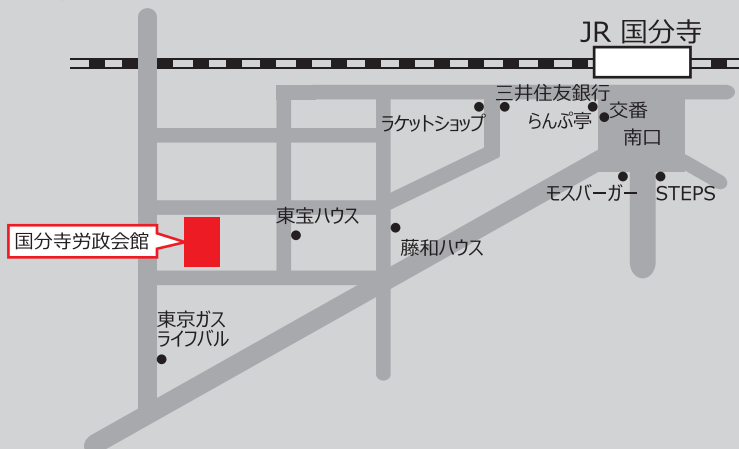

会場

国分寺労政会館 4F 第五会議室

東京都国分寺市南町3-22-10

TEL : 042-323-8515

● JR国分寺駅南口徒歩5分

JB²N (Japanese Bible Believing Network)

JB²Nとは、日本人のクリスチャンで、聖書を神のことばと信じている人たちのネットワークです。さらに詳しく言うと、聖書に書かれているキリストを信じて従うことを教え、追求している教会同士のつながりです。例えば、引っ越し先で、教会を探すのに役立ちます。教会に集う人々が聖書に書いてある通りのキリストを信じて従い、互いに愛し合おうとしている…。そのような教会の情報を得るためのネットワークです。